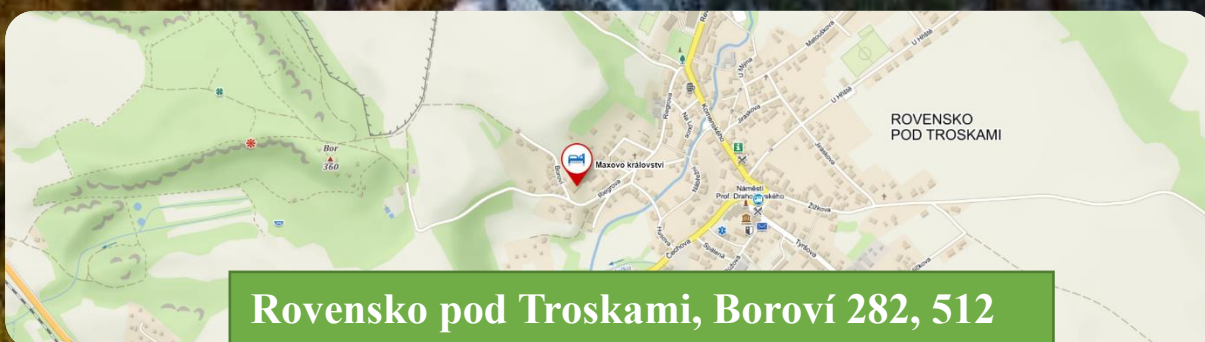

Rovensko pod Troskami, Boroví 282, 512