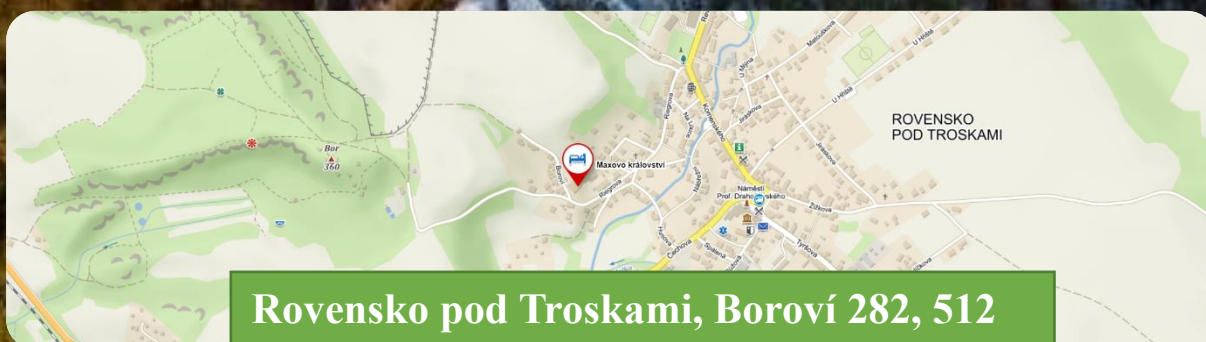

Rovensko pod Troskami, Boroví 282, 512